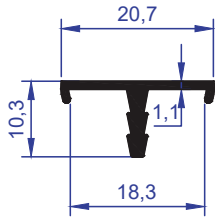

ER 1383

AĞIRLIK
WEIGHT : 0,135 kg/m

ER 6214

AĞIRLIK
WEIGHT : 0,093 kg/m

ER 1091

AĞIRLIK
WEIGHT : 0,110 kg/m

ER 4324

AĞIRLIK
WEIGHT : 0,180 kg/m