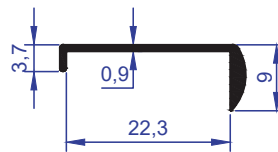

ER 1781

AĞIRLIK
WEIGHT : 0,095 kg/m

ER 1113

AĞIRLIK
WEIGHT : 0,085 kg/m

ER 5308

AĞIRLIK
WEIGHT : 0,115 kg/m

ER 6233

AĞIRLIK
WEIGHT : 0,098 kg/m