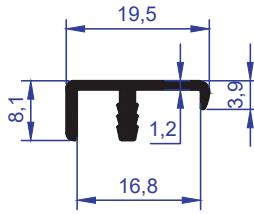

ER 1383

AĞIRLIK
WEIGHT : 0,135 kg/m

ER 6214

AĞIRLIK
WEIGHT : 0,093 kg/m

ER 1091

AĞIRLIK
WEIGHT : 0,110 kg/m

ER 4324

AĞIRLIK
WEIGHT : 0,180 kg/m