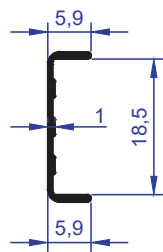

ER 4049

AĞIRLIK
WEIGHT : 0,075 kg/m