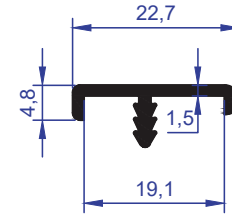

ER 3969

AĞIRLIK
WEIGHT : 0,172 kg/m