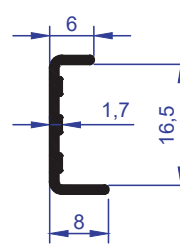

ER 6232

AĞIRLIK
WEIGHT : 0,067 kg/m

ER 6245

AĞIRLIK
WEIGHT : 0,068 kg/m

ER 4049

AĞIRLIK
WEIGHT : 0,075 kg/m

ER 6244

AĞIRLIK
WEIGHT : 0,065 kg/m

ER 1781

AĞIRLIK
WEIGHT : 0,095 kg/m

ER 1113

AĞIRLIK
WEIGHT : 0,085 kg/m

ER 5308

AĞIRLIK
WEIGHT : 0,115 kg/m

ER 6233

AĞIRLIK
WEIGHT : 0,098 kg/m