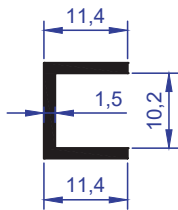

ER 5308

AĞIRLIK
WEIGHT : 0,115 kg/m