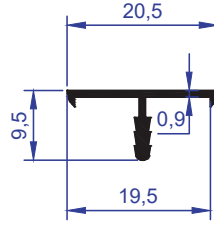

ER 1383

AĞIRLIK
WEIGHT : 0,135 kg/m

ER 6214

AĞIRLIK
WEIGHT : 0,093 kg/m

ER 1091

AĞIRLIK
WEIGHT : 0,110 kg/m

ER 4324

AĞIRLIK
WEIGHT : 0,180 kg/m