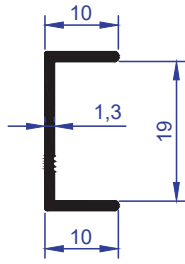

ER 1089

ER 1089

ER 1146

ER 1507

ER 1507

ER 1507

ER 1507

AĞIRLIK
WEIGHT : 0,140 kg/m