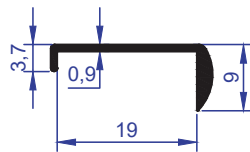

ER 1781

AĞIRLIK
WEIGHT : 0,095 kg/m

ER 1113

AĞIRLIK
WEIGHT : 0,085 kg/m

ER 5308

AĞIRLIK
WEIGHT : 0,115 kg/m

ER 6233

AĞIRLIK
WEIGHT : 0,098 kg/m