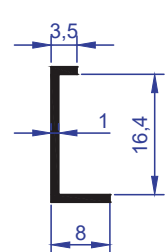

ER 1113

AĞIRLIK
WEIGHT : 0,085 kg/m