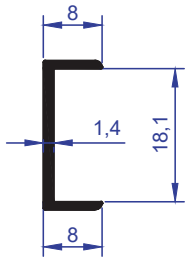

ER 1089

ER 1089

ER 1146

ER 1507

ER 1507

ER 1507

ER 1507

AĞIRLIK
WEIGHT : 0,140 kg/m