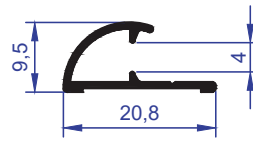

ER 1126

AĞIRLIK
WEIGHT : 0,120 kg/m

Bombeli Kapak Çıtası
Curved Cover Bead