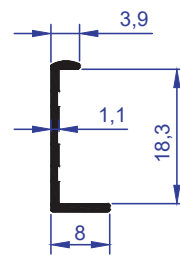

ER 1089

ER 1089

ER 1146

ER 1507

ER 1507

ER 1507

ER 1507

AĞIRLIK
WEIGHT : 0,140 kg/m

ER 1146

AĞIRLIK
WEIGHT : 0,090 kg/m

ER 1089

AĞIRLIK
WEIGHT : 0,120 kg/m

ER 4581

AĞIRLIK
WEIGHT : 0,117 kg/m

ER 5698

AĞIRLIK
WEIGHT : 0,095 kg/m