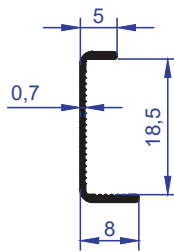

ER 6232

AĞIRLIK
WEIGHT : 0,067 kg/m

ER 6245

AĞIRLIK
WEIGHT : 0,068 kg/m

ER 4049

AĞIRLIK
WEIGHT : 0,075 kg/m

ER 6244

AĞIRLIK
WEIGHT : 0,065 kg/m