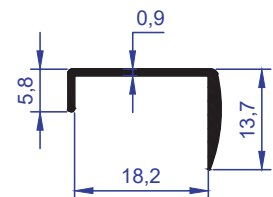

ER 6977

AĞIRLIK
WEIGHT : 0,111 kg/m