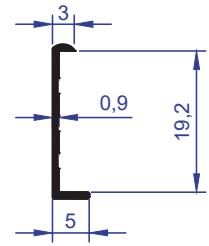

ER 1146

AĞIRLIK
WEIGHT : 0,090 kg/m

ER 1089

AĞIRLIK
WEIGHT : 0,120 kg/m

ER 4581

AĞIRLIK
WEIGHT : 0,117 kg/m

ER 5698

AĞIRLIK
WEIGHT : 0,095 kg/m