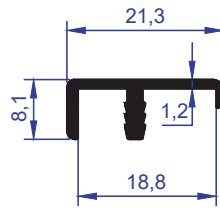

ER 1070

AĞIRLIK
WEIGHT : 0,155 kg/m