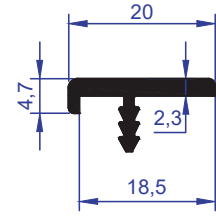

ER 1383

AĞIRLIK
WEIGHT : 0,135 kg/m

ER 6214

AĞIRLIK
WEIGHT : 0,093 kg/m

ER 1091

AĞIRLIK
WEIGHT : 0,110 kg/m

ER 4324

AĞIRLIK
WEIGHT : 0,180 kg/m