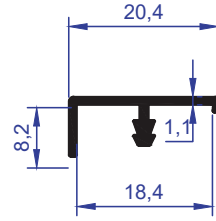

ER 1383

AĞIRLIK
WEIGHT : 0,135 kg/m

ER 6214

AĞIRLIK
WEIGHT : 0,093 kg/m

ER 1091

AĞIRLIK
WEIGHT : 0,110 kg/m

ER 4324

AĞIRLIK
WEIGHT : 0,180 kg/m