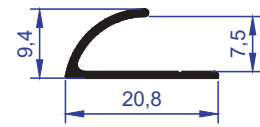

AĞIRLIK
WEIGHT : 0,115 kg/m

Süs Çıtası
Ornamental Molding

ER 1126

AĞIRLIK
WEIGHT : 0,120 kg/m

Bombeli Kapak Çıtası
Curved Cover Bead

ER 1997

AĞIRLIK
WEIGHT : 0,100 kg/m

Bombeli Kapak Çıtası
Curved Cover Bead