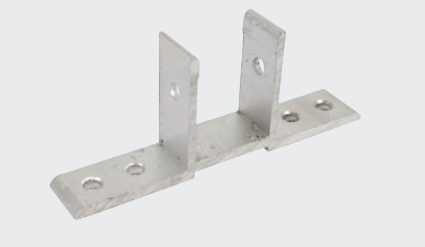

PASCAl® PENCERE SERİSİ ORTA KAYIT TAKOZU VE YARDIMCI AKSESUARLARI

ER 5844 - 14 MM ORTA KAYIT BAĞLANTI TAKOZU