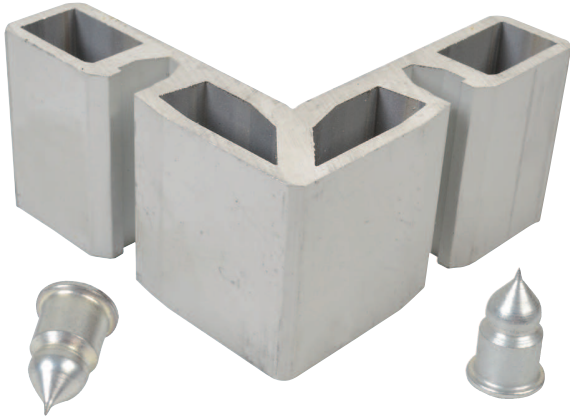

## PASCAl® 60 PENCERE SERİSİ

ER 6046 - 27,5 MM KASA TAKOZU (PİMLİ)  
ER 6046 - 39 MM KANAT - KAPI TAKOZU (PİMLİ)

## PASCAl® 60 YALITIMSIZ PENCERE SERİSİ

ER 6046 - 43 MM KASA TAKOZU (PİMLİ)  
ER 6046 - 55 MM KANAT - KAPI TAKOZU (PİMLİ)