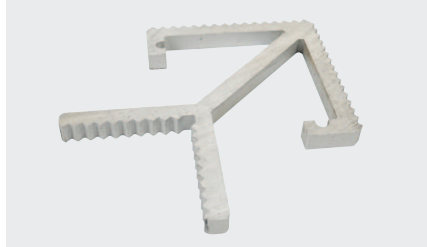

## PASCAl® 45 PENCERE SERİSİ

ER 6046 - 45 MM KASA TAKOZU (PİMLİ)  
ER 6046 - 41 MM KANAT TAKOZU (PİMLİ)

## PASCAl® PENCERE SERİSİ ORTA KAYIT TAKOZU VE YARDIMCI AKSESUARLARI

ER 5844 - 14 MM ORTA KAYIT BAĞLANTI TAKOZU

ER 6053 - 7 MM ÜST KANAT ÜST KÖŞE TAKOZU

ER 5943 - 35 MM HAREKETLİ ORTA TOZLUK TAKOZU

ER 5976 - 100 MM CAM YATAK TAKOZU