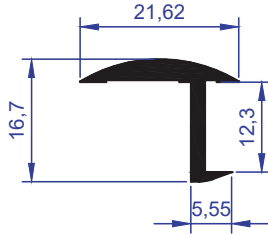

ER 5858

ER 5858

ER 6208

ER 6208

ER 6209

**ER 4634**

AĞIRLIK  
WEIGHT : 0,246 kg/m

**ER 4498**

AĞIRLIK  
WEIGHT : 0,226 kg/m

**ER 6208**

AĞIRLIK  
WEIGHT : 0,190 kg/m

**ER 4638**

AĞIRLIK  
WEIGHT : 0,212 kg/m

**ER 4637**

AĞIRLIK  
WEIGHT : 0,318 kg/m

**ER 5858**

AĞIRLIK  
WEIGHT : 0,397 kg/m

**ER 4636**

AĞIRLIK  
WEIGHT : 0,474 kg/m

**ER 6209**

AĞIRLIK  
WEIGHT : 0,488 kg/m