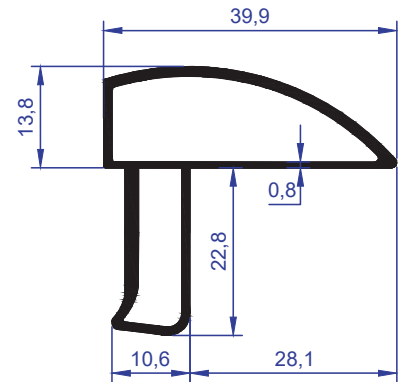

ER 5858

ER 5858

ER 6208

ER 6208

ER 6209

**ER 4634**

AĞIRLIK  
WEIGHT : 0,246 kg/m

**ER 4498**

AĞIRLIK  
WEIGHT : 0,226 kg/m

**ER 6208**

AĞIRLIK  
WEIGHT : 0,190 kg/m

**ER 4638**

AĞIRLIK  
WEIGHT : 0,212 kg/m

**ER 4637**

AĞIRLIK  
WEIGHT : 0,318 kg/m

**ER 5858**

AĞIRLIK  
WEIGHT : 0,397 kg/m

**ER 4636**

AĞIRLIK  
WEIGHT : 0,474 kg/m

**ER 6209**

AĞIRLIK  
WEIGHT : 0,488 kg/m