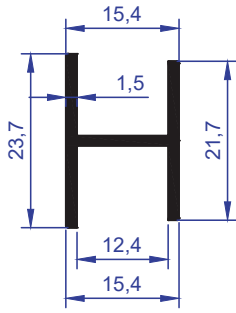

ER 5858

ER 5858

ER 6208

ER 6208

ER 6209

**ER 4634**

AĞIRLIK  
WEIGHT : 0,246 kg/m

**ER 4498**

AĞIRLIK  
WEIGHT : 0,226 kg/m

**ER 6208**

AĞIRLIK  
WEIGHT : 0,190 kg/m

**ER 4638**

AĞIRLIK  
WEIGHT : 0,212 kg/m

**ER 4637**

AĞIRLIK  
WEIGHT : 0,318 kg/m

**ER 5858**

AĞIRLIK  
WEIGHT : 0,397 kg/m

**ER 4636**

AĞIRLIK  
WEIGHT : 0,474 kg/m

**ER 6209**

AĞIRLIK  
WEIGHT : 0,488 kg/m