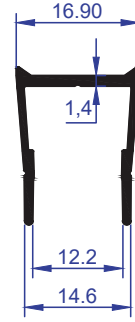

ER 5858

ER 5858

ER 6208

ER 6208

ER 6209

**ER 4634**

AĞIRLIK  
WEIGHT : 0,246 kg/m

**ER 4498**

AĞIRLIK  
WEIGHT : 0,226 kg/m

**ER 6208**

AĞIRLIK  
WEIGHT : 0,190 kg/m

**ER 4638**

AĞIRLIK  
WEIGHT : 0,212 kg/m

**ER 4637**

AĞIRLIK  
WEIGHT : 0,318 kg/m

**ER 5858**

AĞIRLIK  
WEIGHT : 0,397 kg/m

**ER 4636**

AĞIRLIK  
WEIGHT : 0,474 kg/m

**ER 6209**

AĞIRLIK  
WEIGHT : 0,488 kg/m