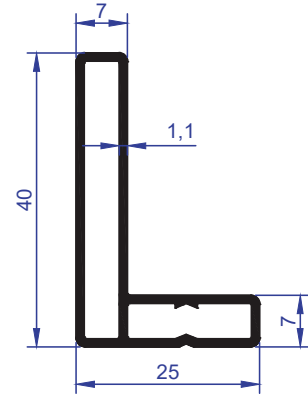

ER 5858

ER 5858

ER 6208

ER 6208

ER 6209

**ER 4634**

AĞIRLIK  
WEIGHT : 0,246 kg/m

**ER 4498**

AĞIRLIK  
WEIGHT : 0,226 kg/m

**ER 6208**

AĞIRLIK  
WEIGHT : 0,190 kg/m

**ER 4638**

AĞIRLIK  
WEIGHT : 0,212 kg/m

**ER 4637**

AĞIRLIK  
WEIGHT : 0,318 kg/m

**ER 5858**

AĞIRLIK  
WEIGHT : 0,397 kg/m

**ER 4636**

AĞIRLIK  
WEIGHT : 0,474 kg/m

**ER 6209**

AĞIRLIK  
WEIGHT : 0,488 kg/m