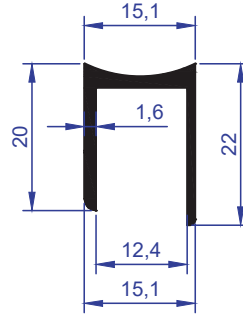

ER 5858

ER 5858

ER 6208

ER 6208

ER 6209

**ER 4634**

AĞIRLIK  
WEIGHT : 0,246 kg/m

**ER 4498**

AĞIRLIK  
WEIGHT : 0,226 kg/m

**ER 6208**

AĞIRLIK  
WEIGHT : 0,190 kg/m

**ER 4638**

AĞIRLIK  
WEIGHT : 0,212 kg/m

**ER 4637**

AĞIRLIK  
WEIGHT : 0,318 kg/m

**ER 5858**

AĞIRLIK  
WEIGHT : 0,397 kg/m

**ER 4636**

AĞIRLIK  
WEIGHT : 0,474 kg/m

**ER 6209**

AĞIRLIK  
WEIGHT : 0,488 kg/m