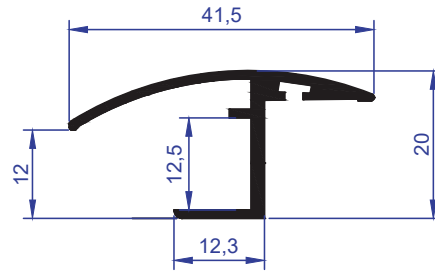

ER 5858

ER 5858

ER 6208

ER 6208

ER 6209

**ER 4634**

AĞIRLIK  
WEIGHT : 0,246 kg/m

**ER 4498**

AĞIRLIK  
WEIGHT : 0,226 kg/m

**ER 6208**

AĞIRLIK  
WEIGHT : 0,190 kg/m

**ER 4638**

AĞIRLIK  
WEIGHT : 0,212 kg/m

**ER 4637**

AĞIRLIK  
WEIGHT : 0,318 kg/m

**ER 5858**

AĞIRLIK  
WEIGHT : 0,397 kg/m

**ER 4636**

AĞIRLIK  
WEIGHT : 0,474 kg/m

**ER 6209**

AĞIRLIK  
WEIGHT : 0,488 kg/m