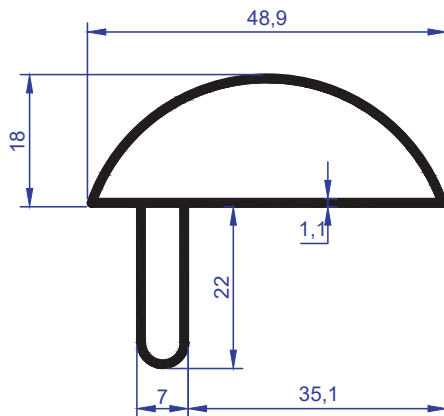

ER 5858

ER 5858

ER 6208

ER 6208

ER 6209

**ER 4634**

AĞIRLIK  
WEIGHT : 0,246 kg/m

**ER 4498**

AĞIRLIK  
WEIGHT : 0,226 kg/m

**ER 6208**

AĞIRLIK  
WEIGHT : 0,190 kg/m

**ER 4638**

AĞIRLIK  
WEIGHT : 0,212 kg/m

**ER 4637**

AĞIRLIK  
WEIGHT : 0,318 kg/m

**ER 5858**

AĞIRLIK  
WEIGHT : 0,397 kg/m

**ER 4636**

AĞIRLIK  
WEIGHT : 0,474 kg/m

**ER 6209**

AĞIRLIK  
WEIGHT : 0,488 kg/m