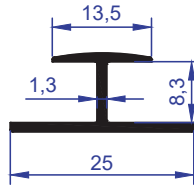

**ER 4295**

AĞIRLIK : 0,146 kg/m  
WEIGHT : 0,146 kg/m

**ER 4641**

AĞIRLIK : 0,160 kg/m  
WEIGHT : 0,160 kg/m

**ER 3565**

AĞIRLIK : 0,245 kg/m  
WEIGHT : 0,245 kg/m

**ER 1204**

AĞIRLIK : 0,260 kg/m  
WEIGHT : 0,260 kg/m

**ER 4640**

AĞIRLIK : 0,191 kg/m  
WEIGHT : 0,191 kg/m

**ER 4661**

AĞIRLIK : 0,151 kg/m  
WEIGHT : 0,151 kg/m

**ER 4659**

AĞIRLIK : 0,252 kg/m  
WEIGHT : 0,252 kg/m

**ER 3570**

AĞIRLIK : 0,210 kg/m  
WEIGHT : 0,210 kg/m