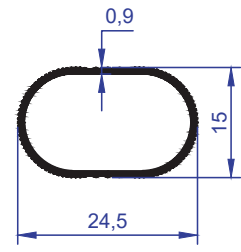

ER 1125

AĞIRLIK
WEIGHT : 0,165 kg/m
Geniş Oval Askılık
Wide Oval Hanger

ER 6243

AĞIRLIK
WEIGHT : 0,165 kg/m
Geniş Oval Askılık
Wide Oval Hanger

ER 6712

AĞIRLIK
WEIGHT : 0,156 kg/m
Geniş Oval Askılık
Wide Oval Hanger

ER 6246

AĞIRLIK
WEIGHT : 0,150 kg/m
Dar Oval Askılık
Narrow Oval Hanger

ER 1005

AĞIRLIK
WEIGHT : 0,140 kg/m
Dar Oval Askılık
Narrow Oval Hanger

ER 1116

AĞIRLIK
WEIGHT : 0,180 kg/m
Yuvarlak Tırmaklı Askılık
Roun Spiked Hanger