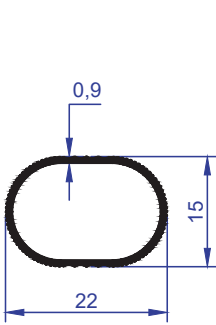

ER 1125

AĞIRLIK
WEIGHT : 0,165 kg/m
Geniş Oval Askılık
Wide Oval Hanger

ER 6243

AĞIRLIK
WEIGHT : 0,165 kg/m
Geniş Oval Askılık
Wide Oval Hanger

ER 6712

AĞIRLIK
WEIGHT : 0,156 kg/m
Geniş Oval Askılık
Wide Oval Hanger

ER 6246

AĞIRLIK
WEIGHT : 0,150 kg/m
Dar Oval Askılık
Narrow Oval Hanger

ER 1005

AĞIRLIK
WEIGHT : 0,140 kg/m
Dar Oval Askılık
Narrow Oval Hanger

ER 1116

AĞIRLIK
WEIGHT : 0,180 kg/m
Yuvarlak Tırmaklı Askılık
Roun Spiked Hanger