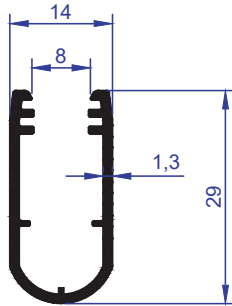

ER 6246

AĞIRLIK
WEIGHT : 0,150 kg/m
Dar Oval Askılık
Narrow Oval Hanger

ER 1005

AĞIRLIK
WEIGHT : 0,140 kg/m
Dar Oval Askılık
Narrow Oval Hanger

ER 1116

AĞIRLIK
WEIGHT : 0,180 kg/m
Yuvarlak Tırmaklı Askılık
Roun Spiked Hanger

ER 5513

AĞIRLIK
WEIGHT : 0,183 kg/m
Düz Pantolonluk
Plane Trouser Hanger

ER 5634

AĞIRLIK
WEIGHT : 0,121 kg/m
Düz Pantolonluk
Plane Trouser Hanger

ER 6086

AĞIRLIK
WEIGHT : 0,268 kg/m
Ledli Oval Askı Borusu
Oval Hnger Pipe With Led

ER 4182

AĞIRLIK
WEIGHT : 0,118 kg/m
Asansör Askılık Profili
Elevator Type Hanger Profile

ER 4512

AĞIRLIK
WEIGHT : 0,095 kg/m
Asansör Askılık Profili
Elevator Type Hanger Profile

ER 4033

AĞIRLIK
WEIGHT : 0,093 kg/m
Asansör Askılık Profili
Elevator Type Hanger Profile