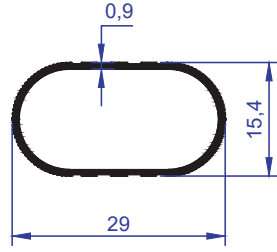

ER 1125

AĞIRLIK
WEIGHT : 0,165 kg/m
Geniş Oval Askılık
Wide Oval Hanger

ER 6243

AĞIRLIK
WEIGHT : 0,165 kg/m
Geniş Oval Askılık
Wide Oval Hanger

ER 6712

AĞIRLIK
WEIGHT : 0,156 kg/m
Geniş Oval Askılık
Wide Oval Hanger

ER 6246

AĞIRLIK
WEIGHT : 0,150 kg/m
Dar Oval Askılık
Narrow Oval Hanger

ER 1005

AĞIRLIK
WEIGHT : 0,140 kg/m
Dar Oval Askılık
Narrow Oval Hanger

ER 1116

AĞIRLIK
WEIGHT : 0,180 kg/m
Yuvarlak Tırmaklı Askılık
Roun Spiked Hanger