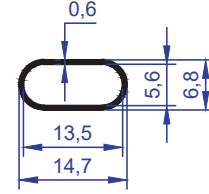

ER 5513

AĞIRLIK
WEIGHT : 0,183 kg/m
Düz Pantolonluk
Plane Trouser Hanger

ER 5634

AĞIRLIK
WEIGHT : 0,121 kg/m
Düz Pantolonluk
Plane Trouser Hanger

ER 6086

AĞIRLIK
WEIGHT : 0,268 kg/m
Ledli Oval Askı Borusu
Oval Hnger Pipe With Led

ER 4182

AĞIRLIK
WEIGHT : 0,118 kg/m
Asansör Askılık Profili
Elevator Type Hanger Profile

ER 4512

AĞIRLIK
WEIGHT : 0,095 kg/m
Asansör Askılık Profili
Elevator Type Hanger Profile

ER 4033

AĞIRLIK
WEIGHT : 0,093 kg/m
Asansör Askılık Profili
Elevator Type Hanger Profile