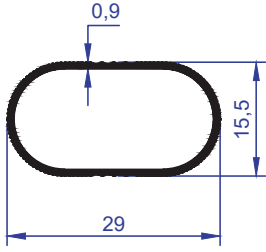

ER 1125

AĞIRLIK
WEIGHT : 0,165 kg/m
Geniş Oval Askılık
Wide Oval Hanger

ER 6243

AĞIRLIK
WEIGHT : 0,165 kg/m
Geniş Oval Askılık
Wide Oval Hanger

ER 6712

AĞIRLIK
WEIGHT : 0,156 kg/m
Geniş Oval Askılık
Wide Oval Hanger

ER 6246

AĞIRLIK
WEIGHT : 0,150 kg/m
Dar Oval Askılık
Narrow Oval Hanger

ER 1005

AĞIRLIK
WEIGHT : 0,140 kg/m
Dar Oval Askılık
Narrow Oval Hanger

ER 1116

AĞIRLIK
WEIGHT : 0,180 kg/m
Yuvarlak Tırmaklı Askılık
Roun Spiked Hanger