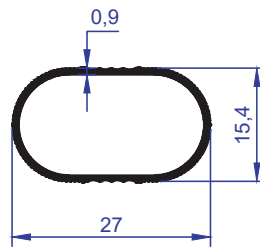

ER 1125

AĞIRLIK
WEIGHT : 0,165 kg/m
Geniş Oval Askılık
Wide Oval Hanger

ER 6243

AĞIRLIK
WEIGHT : 0,165 kg/m
Geniş Oval Askılık
Wide Oval Hanger

ER 6712

AĞIRLIK
WEIGHT : 0,156 kg/m
Geniş Oval Askılık
Wide Oval Hanger

ER 6246

AĞIRLIK
WEIGHT : 0,150 kg/m
Dar Oval Askılık
Narrow Oval Hanger

ER 1005

AĞIRLIK
WEIGHT : 0,140 kg/m
Dar Oval Askılık
Narrow Oval Hanger

ER 1116

AĞIRLIK
WEIGHT : 0,180 kg/m
Yuvarlak Tırmaklı Askılık
Roun Spiked Hanger