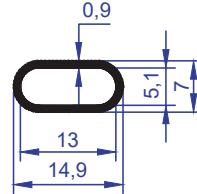

ER 6246

AĞIRLIK
WEIGHT : 0,150 kg/m
Dar Oval Askılık
Narrow Oval Hanger

ER 1005

AĞIRLIK
WEIGHT : 0,140 kg/m
Dar Oval Askılık
Narrow Oval Hanger

ER 1116

AĞIRLIK
WEIGHT : 0,180 kg/m
Yuvarlak Tırmaklı Askılık
Roun Spiked Hanger

ER 5513

AĞIRLIK
WEIGHT : 0,183 kg/m
Düz Pantolonluk
Plane Trouser Hanger

ER 5634

AĞIRLIK
WEIGHT : 0,121 kg/m
Düz Pantolonluk
Plane Trouser Hanger

ER 6086

AĞIRLIK
WEIGHT : 0,268 kg/m
Ledli Oval Askı Borusu
Oval Hnger Pipe With Led

ER 4182

AĞIRLIK
WEIGHT : 0,118 kg/m
Asansör Askılık Profili
Elevator Type Hanger Profile

ER 4512

AĞIRLIK
WEIGHT : 0,095 kg/m
Asansör Askılık Profili
Elevator Type Hanger Profile

ER 4033

AĞIRLIK
WEIGHT : 0,093 kg/m
Asansör Askılık Profili
Elevator Type Hanger Profile