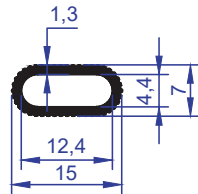

ER 6246

AĞIRLIK
WEIGHT : 0,150 kg/m
Dar Oval Askılık
Narrow Oval Hanger

ER 1005

AĞIRLIK
WEIGHT : 0,140 kg/m
Dar Oval Askılık
Narrow Oval Hanger

ER 1116

AĞIRLIK
WEIGHT : 0,180 kg/m
Yuvarlak Tırmaklı Askılık
Roun Spiked Hanger

ER 5513

AĞIRLIK
WEIGHT : 0,183 kg/m
Düz Pantolonluk
Plane Trouser Hanger

ER 5634

AĞIRLIK
WEIGHT : 0,121 kg/m
Düz Pantolonluk
Plane Trouser Hanger

ER 6086

AĞIRLIK
WEIGHT : 0,268 kg/m
Ledli Oval Askı Borusu
Oval Hnger Pipe With Led

ER 4182

AĞIRLIK
WEIGHT : 0,118 kg/m
Asansör Askılık Profili
Elevator Type Hanger Profile

ER 4512

AĞIRLIK
WEIGHT : 0,095 kg/m
Asansör Askılık Profili
Elevator Type Hanger Profile

ER 4033

AĞIRLIK
WEIGHT : 0,093 kg/m
Asansör Askılık Profili
Elevator Type Hanger Profile