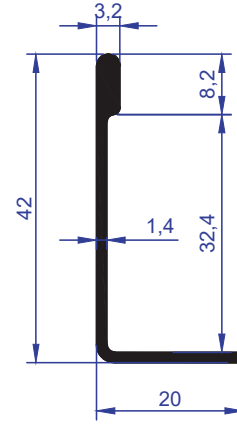

ER 5474

ER 4584

AĞIRLIK
WEIGHT : 0,627 kg/m

Boy Kulp
Lenght Handle

ER 4622

AĞIRLIK
WEIGHT : 0,455 kg/m

Boy Kulp
Lenght Handle

ER 1672

AĞIRLIK
WEIGHT : 0,275 kg/m

Boy Kulp
Lenght Handle

ER 5475

AĞIRLIK
WEIGHT : 0,530 kg/m

Boy Kulp
Lenght Handle

ER 5474

AĞIRLIK
WEIGHT : 0,486 kg/m

Boy Kulp
Lenght Handle

ER 6168

AĞIRLIK
WEIGHT : 0,365 kg/m

Boy Kulp
Lenght Handle

ER 4840

AĞIRLIK
WEIGHT : 0,278 kg/m

Boy Kulp
Lenght Handle

ER 3983

AĞIRLIK
WEIGHT : 0,424 kg/m

Boy Kulp
Lenght Handle

ER 3548

AĞIRLIK
WEIGHT : 0,412 kg/m

Boy Kulp
Lenght Handle

ER 6115

AĞIRLIK
WEIGHT : 0,398 kg/m

Boy Kulp
Lenght Handle

ER 1973