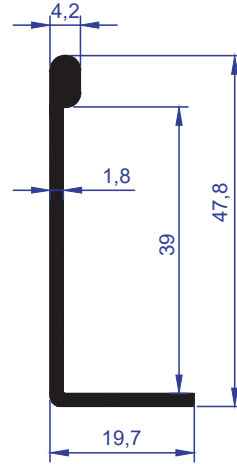

ER 5474

ER 4584

AĞIRLIK
WEIGHT : 0,627 kg/m

Boy Kulp
Lenght Handle

ER 4622

AĞIRLIK
WEIGHT : 0,455 kg/m

Boy Kulp
Lenght Handle

ER 1672

AĞIRLIK
WEIGHT : 0,275 kg/m

Boy Kulp
Lenght Handle

ER 5475

AĞIRLIK
WEIGHT : 0,530 kg/m

Boy Kulp
Lenght Handle

ER 5474

AĞIRLIK
WEIGHT : 0,486 kg/m

Boy Kulp
Lenght Handle

ER 6168

AĞIRLIK
WEIGHT : 0,365 kg/m

Boy Kulp
Lenght Handle

ER 4840

AĞIRLIK
WEIGHT : 0,278 kg/m

Boy Kulp
Lenght Handle

ER 3983

AĞIRLIK
WEIGHT : 0,424 kg/m

Boy Kulp
Lenght Handle

ER 3548

AĞIRLIK
WEIGHT : 0,412 kg/m

Boy Kulp
Lenght Handle

ER 6115

AĞIRLIK
WEIGHT : 0,398 kg/m

Boy Kulp
Lenght Handle

ER 1973