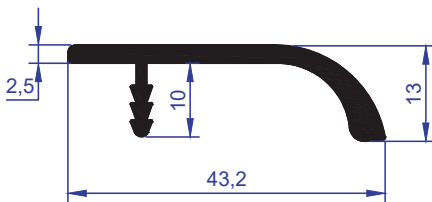

AĞIRLIK
WEIGHT : 0,275 kg/m

Boy Kulp
Lenght Handle

ER 5475

AĞIRLIK
WEIGHT : 0,530 kg/m

Boy Kulp
Lenght Handle

ER 5474

AĞIRLIK
WEIGHT : 0,486 kg/m

Boy Kulp
Lenght Handle

ER 6168

AĞIRLIK
WEIGHT : 0,365 kg/m

Boy Kulp
Lenght Handle

ER 4840

AĞIRLIK
WEIGHT : 0,278 kg/m

Boy Kulp
Lenght Handle

ER 3983

AĞIRLIK
WEIGHT : 0,424 kg/m

Boy Kulp
Lenght Handle

ER 3548

AĞIRLIK
WEIGHT : 0,412 kg/m

Boy Kulp
Lenght Handle

ER 6115

AĞIRLIK
WEIGHT : 0,398 kg/m

Boy Kulp
Lenght Handle

ER 1973