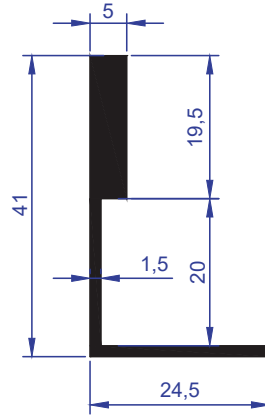

ER 5474

ER 4584

AĞIRLIK
WEIGHT : 0,627 kg/m

Boy Kulp
Lenght Handle

ER 4622

AĞIRLIK
WEIGHT : 0,455 kg/m

Boy Kulp
Lenght Handle

ER 1672

AĞIRLIK
WEIGHT : 0,275 kg/m

Boy Kulp
Lenght Handle

ER 5475

AĞIRLIK
WEIGHT : 0,530 kg/m

Boy Kulp
Lenght Handle

ER 5474

AĞIRLIK
WEIGHT : 0,486 kg/m

Boy Kulp
Lenght Handle

ER 6168

AĞIRLIK
WEIGHT : 0,365 kg/m

Boy Kulp
Lenght Handle

ER 4840

AĞIRLIK
WEIGHT : 0,278 kg/m

Boy Kulp
Lenght Handle

ER 3983

AĞIRLIK
WEIGHT : 0,424 kg/m

Boy Kulp
Lenght Handle

ER 3548

AĞIRLIK
WEIGHT : 0,412 kg/m

Boy Kulp
Lenght Handle

ER 6115

AĞIRLIK
WEIGHT : 0,398 kg/m

Boy Kulp
Lenght Handle

ER 1973