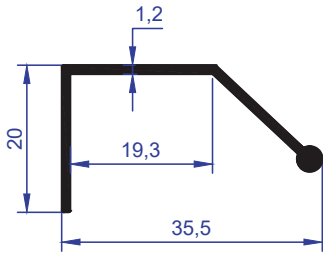

AĞIRLIK
WEIGHT : 0,411 kg/m

Boy Kulp
Lenght Handle

ER 1974

AĞIRLIK
WEIGHT : 0,405 kg/m

Boy Kulp
Lenght Handle

ER 3567

AĞIRLIK
WEIGHT : 0,344 kg/m

Boy Kulp
Lenght Handle

ER 1973

AĞIRLIK
WEIGHT : 0,221 kg/m

Boy Kulp / Lenght Handle

ER 3549

AĞIRLIK
WEIGHT : 0,212 kg/m

Boy Kulp / Lenght Handle

ER 6249

AĞIRLIK
WEIGHT : 0,268 kg/m