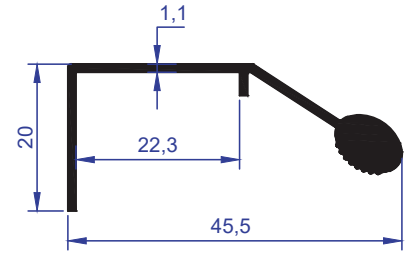

AĞIRLIK
WEIGHT : 0,411 kg/m

Boy Kulp
Lenght Handle

ER 1974

AĞIRLIK
WEIGHT : 0,405 kg/m

Boy Kulp
Lenght Handle

ER 3567

AĞIRLIK
WEIGHT : 0,344 kg/m

Boy Kulp
Lenght Handle

ER 1973

AĞIRLIK
WEIGHT : 0,221 kg/m

Boy Kulp / Lenght Handle

ER 3549

AĞIRLIK
WEIGHT : 0,212 kg/m

Boy Kulp / Lenght Handle

ER 6249

AĞIRLIK
WEIGHT : 0,268 kg/m