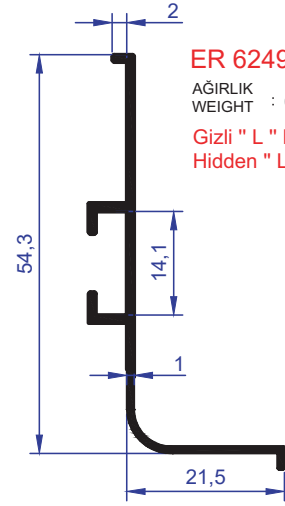

Boy Kulp
Lenght Handle

ER 3548

AĞIRLIK
WEIGHT : 0,412 kg/m

Boy Kulp
Lenght Handle

ER 6115

AĞIRLIK
WEIGHT : 0,398 kg/m

Boy Kulp
Lenght Handle

ER 1973

AĞIRLIK
WEIGHT : 0,411 kg/m

Boy Kulp
Lenght Handle

ER 1974

AĞIRLIK
WEIGHT : 0,405 kg/m

Boy Kulp
Lenght Handle

ER 3567

AĞIRLIK
WEIGHT : 0,344 kg/m

Boy Kulp
Lenght Handle

ER 1973

AĞIRLIK
WEIGHT : 0,221 kg/m

Boy Kulp / Lenght Handle

ER 3549

AĞIRLIK
WEIGHT : 0,212 kg/m

Boy Kulp / Lenght Handle

ER 6249

AĞIRLIK
WEIGHT : 0,268 kg/m

Gizli " L " Kulp
Hidden " L " Handle

ER 1228

AĞIRLIK
WEIGHT : 0,410 kg/m

Kulp / Handle

ER 3911

AĞIRLIK
WEIGHT : 0,240 kg/m

Kulp / Handle

ER 4493