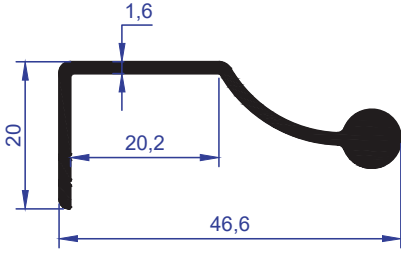

ER 3566

AĞIRLIK
WEIGHT : 0,411 kg/m

Boy Kulp
Lenght Handle