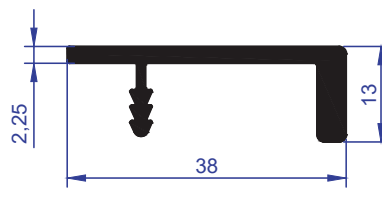

ER 5474

ER 4584

AĞIRLIK
WEIGHT : 0,627 kg/m

Boy Kulp
Lenght Handle

ER 4622

AĞIRLIK
WEIGHT : 0,455 kg/m

Boy Kulp
Lenght Handle

ER 1672

AĞIRLIK
WEIGHT : 0,275 kg/m

Boy Kulp
Lenght Handle

ER 5475

AĞIRLIK
WEIGHT : 0,530 kg/m

Boy Kulp
Lenght Handle

ER 5474

AĞIRLIK
WEIGHT : 0,486 kg/m

Boy Kulp
Lenght Handle

ER 6168

AĞIRLIK
WEIGHT : 0,365 kg/m

Boy Kulp
Lenght Handle

ER 4840

AĞIRLIK
WEIGHT : 0,278 kg/m

Boy Kulp
Lenght Handle

ER 3983

AĞIRLIK
WEIGHT : 0,424 kg/m

Boy Kulp
Lenght Handle

ER 3548

AĞIRLIK
WEIGHT : 0,412 kg/m

Boy Kulp
Lenght Handle

ER 6115

AĞIRLIK
WEIGHT : 0,398 kg/m

Boy Kulp
Lenght Handle

ER 1973