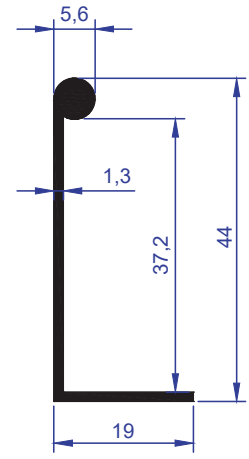

ER 5474

ER 4584

AĞIRLIK
WEIGHT : 0,627 kg/m

Boy Kulp
Lenght Handle

ER 4622

AĞIRLIK
WEIGHT : 0,455 kg/m

Boy Kulp
Lenght Handle

ER 1672

AĞIRLIK
WEIGHT : 0,275 kg/m

Boy Kulp
Lenght Handle

ER 5475

AĞIRLIK
WEIGHT : 0,530 kg/m

Boy Kulp
Lenght Handle

ER 5474

AĞIRLIK
WEIGHT : 0,486 kg/m

Boy Kulp
Lenght Handle

ER 6168

AĞIRLIK
WEIGHT : 0,365 kg/m

Boy Kulp
Lenght Handle

ER 4840

AĞIRLIK
WEIGHT : 0,278 kg/m

Boy Kulp
Lenght Handle

ER 3983

AĞIRLIK
WEIGHT : 0,424 kg/m

Boy Kulp
Lenght Handle

ER 3548

AĞIRLIK
WEIGHT : 0,412 kg/m

Boy Kulp
Lenght Handle

ER 6115

AĞIRLIK
WEIGHT : 0,398 kg/m

Boy Kulp
Lenght Handle

ER 1973