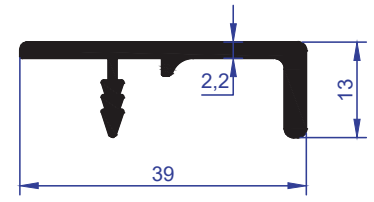

ER 5474

ER 4584

AĞIRLIK
WEIGHT : 0,627 kg/m

Boy Kulp
Lenght Handle

ER 4622

AĞIRLIK
WEIGHT : 0,455 kg/m

Boy Kulp
Lenght Handle

ER 1672

AĞIRLIK
WEIGHT : 0,275 kg/m

Boy Kulp
Lenght Handle

ER 5475

AĞIRLIK
WEIGHT : 0,530 kg/m

Boy Kulp
Lenght Handle

ER 5474

AĞIRLIK
WEIGHT : 0,486 kg/m

Boy Kulp
Lenght Handle

ER 6168

AĞIRLIK
WEIGHT : 0,365 kg/m

Boy Kulp
Lenght Handle

ER 4840

AĞIRLIK
WEIGHT : 0,278 kg/m

Boy Kulp
Lenght Handle

ER 3983

AĞIRLIK
WEIGHT : 0,424 kg/m

Boy Kulp
Lenght Handle

ER 3548

AĞIRLIK
WEIGHT : 0,412 kg/m

Boy Kulp
Lenght Handle

ER 6115

AĞIRLIK
WEIGHT : 0,398 kg/m

Boy Kulp
Lenght Handle

ER 1973