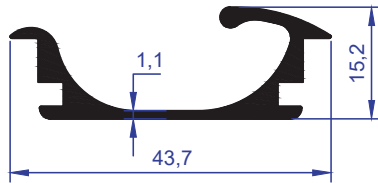

AĞIRLIK
WEIGHT : 0,411 kg/m

Boy Kulp
Lenght Handle

ER 1974

AĞIRLIK
WEIGHT : 0,405 kg/m

Boy Kulp
Lenght Handle

ER 3567

AĞIRLIK
WEIGHT : 0,344 kg/m

Boy Kulp
Lenght Handle

ER 1973

AĞIRLIK
WEIGHT : 0,221 kg/m

Boy Kulp / Lenght Handle

ER 3549

AĞIRLIK
WEIGHT : 0,212 kg/m

Boy Kulp / Lenght Handle

ER 6249

AĞIRLIK
WEIGHT : 0,268 kg/m

Gizli " L " Kulp
Hidden " L " Handle

ER 1228

AĞIRLIK
WEIGHT : 0,410 kg/m

Kulp / Handle

ER 3911

AĞIRLIK
WEIGHT : 0,240 kg/m

Kulp / Handle

ER 4493