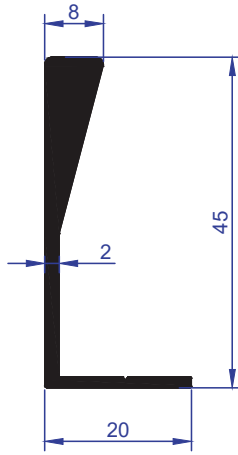

ER 5474

ER 4584

AĞIRLIK
WEIGHT : 0,627 kg/m

Boy Kulp
Lenght Handle

ER 4622

AĞIRLIK
WEIGHT : 0,455 kg/m

Boy Kulp
Lenght Handle

ER 1672

AĞIRLIK
WEIGHT : 0,275 kg/m

Boy Kulp
Lenght Handle

ER 5475

AĞIRLIK
WEIGHT : 0,530 kg/m

Boy Kulp
Lenght Handle

ER 5474

AĞIRLIK
WEIGHT : 0,486 kg/m

Boy Kulp
Lenght Handle

ER 6168

AĞIRLIK
WEIGHT : 0,365 kg/m

Boy Kulp
Lenght Handle

ER 4840

AĞIRLIK
WEIGHT : 0,278 kg/m

Boy Kulp
Lenght Handle

ER 3983

AĞIRLIK
WEIGHT : 0,424 kg/m

Boy Kulp
Lenght Handle

ER 3548

AĞIRLIK
WEIGHT : 0,412 kg/m

Boy Kulp
Lenght Handle

ER 6115

AĞIRLIK
WEIGHT : 0,398 kg/m

Boy Kulp
Lenght Handle

ER 1973