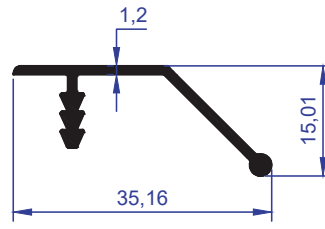

AĞIRLIK
WEIGHT : 0,411 kg/m

Boy Kulp
Lenght Handle

ER 1974

AĞIRLIK
WEIGHT : 0,405 kg/m

Boy Kulp
Lenght Handle

ER 3567

AĞIRLIK
WEIGHT : 0,344 kg/m

Boy Kulp
Lenght Handle

ER 1973

AĞIRLIK
WEIGHT : 0,221 kg/m

Boy Kulp / Lenght Handle

ER 3549

AĞIRLIK
WEIGHT : 0,212 kg/m

Boy Kulp / Lenght Handle

ER 6249

AĞIRLIK
WEIGHT : 0,268 kg/m