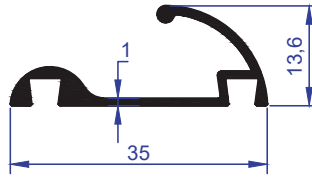

Boy Kulp
Lenght Handle

ER 3548

AĞIRLIK
WEIGHT : 0,412 kg/m

Boy Kulp
Lenght Handle

ER 6115

AĞIRLIK
WEIGHT : 0,398 kg/m

Boy Kulp
Lenght Handle

ER 1973

AĞIRLIK
WEIGHT : 0,411 kg/m

Boy Kulp
Lenght Handle

ER 1974

AĞIRLIK
WEIGHT : 0,405 kg/m

Boy Kulp
Lenght Handle

ER 3567

AĞIRLIK
WEIGHT : 0,344 kg/m

Boy Kulp
Lenght Handle

ER 1973

AĞIRLIK
WEIGHT : 0,221 kg/m

Boy Kulp / Lenght Handle

ER 3549

AĞIRLIK
WEIGHT : 0,212 kg/m

Boy Kulp / Lenght Handle

ER 6249

AĞIRLIK
WEIGHT : 0,268 kg/m

Gizli " L " Kulp
Hidden " L " Handle

ER 1228

AĞIRLIK
WEIGHT : 0,410 kg/m

Kulp / Handle

ER 3911

AĞIRLIK
WEIGHT : 0,240 kg/m

Kulp / Handle

ER 4493