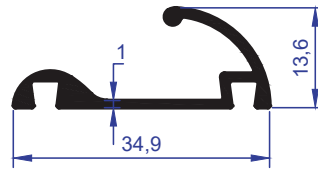

AĞIRLIK
WEIGHT : 0,411 kg/m

Boy Kulp
Lenght Handle

ER 1974

AĞIRLIK
WEIGHT : 0,405 kg/m

Boy Kulp
Lenght Handle

ER 3567

AĞIRLIK
WEIGHT : 0,344 kg/m

Boy Kulp
Lenght Handle

ER 1973

AĞIRLIK
WEIGHT : 0,221 kg/m

Boy Kulp / Lenght Handle

ER 3549

AĞIRLIK
WEIGHT : 0,212 kg/m

Boy Kulp / Lenght Handle

ER 6249

AĞIRLIK
WEIGHT : 0,268 kg/m

Gizli " L " Kulp
Hidden " L " Handle

ER 1228

AĞIRLIK
WEIGHT : 0,410 kg/m

Kulp / Handle

ER 3911

AĞIRLIK
WEIGHT : 0,240 kg/m

Kulp / Handle

ER 4493

AĞIRLIK
WEIGHT : 0,295 kg/m

Kulp / Handle

ER 6006

AĞIRLIK
WEIGHT : 0,233 kg/m

Kulp / Handle

ER 6250

AĞIRLIK
WEIGHT : 0,415 kg/m

Gizli " C " Kulp
Hidden " C " Handle