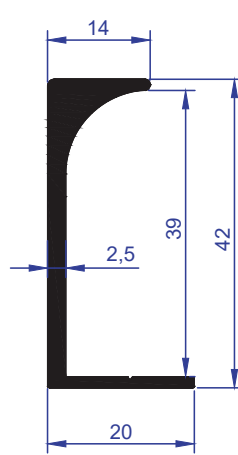

ER 5474

ER 4584

AĞIRLIK
WEIGHT : 0,627 kg/m

Boy Kulp
Lenght Handle

ER 4622

AĞIRLIK
WEIGHT : 0,455 kg/m

Boy Kulp
Lenght Handle

ER 1672

AĞIRLIK
WEIGHT : 0,275 kg/m

Boy Kulp
Lenght Handle

ER 5475

AĞIRLIK
WEIGHT : 0,530 kg/m

Boy Kulp
Lenght Handle

ER 5474

AĞIRLIK
WEIGHT : 0,486 kg/m

Boy Kulp
Lenght Handle

ER 6168

AĞIRLIK
WEIGHT : 0,365 kg/m

Boy Kulp
Lenght Handle

ER 4840

AĞIRLIK
WEIGHT : 0,278 kg/m

Boy Kulp
Lenght Handle

ER 3983

AĞIRLIK
WEIGHT : 0,424 kg/m

Boy Kulp
Lenght Handle

ER 3548

AĞIRLIK
WEIGHT : 0,412 kg/m

Boy Kulp
Lenght Handle

ER 6115

AĞIRLIK
WEIGHT : 0,398 kg/m

Boy Kulp
Lenght Handle

ER 1973