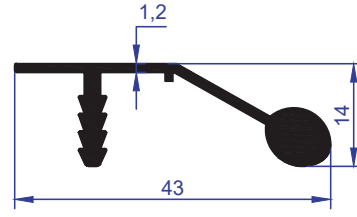

ER 6168

AĞIRLIK
WEIGHT : 0,365 kg/m

Boy Kulp
Lenght Handle

ER 4840

AĞIRLIK
WEIGHT : 0,278 kg/m

Boy Kulp
Lenght Handle

ER 3983

AĞIRLIK
WEIGHT : 0,424 kg/m

Boy Kulp
Lenght Handle

ER 3548

AĞIRLIK
WEIGHT : 0,412 kg/m

Boy Kulp
Lenght Handle

ER 6115

AĞIRLIK
WEIGHT : 0,398 kg/m

Boy Kulp
Lenght Handle

ER 1973

AĞIRLIK
WEIGHT : 0,411 kg/m

Boy Kulp
Lenght Handle

ER 1974

AĞIRLIK
WEIGHT : 0,405 kg/m

Boy Kulp
Lenght Handle

ER 3567

AĞIRLIK
WEIGHT : 0,344 kg/m

Boy Kulp
Lenght Handle