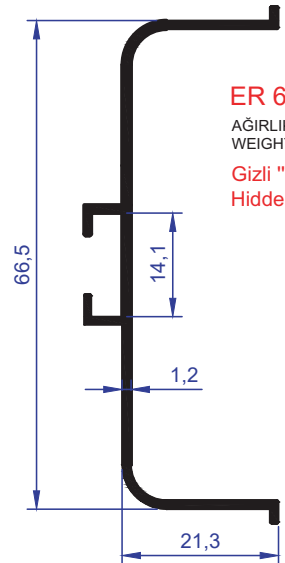

AĞIRLIK
WEIGHT : 0,411 kg/m

Boy Kulp
Lenght Handle

ER 1974

AĞIRLIK
WEIGHT : 0,405 kg/m

Boy Kulp
Lenght Handle

ER 3567

AĞIRLIK
WEIGHT : 0,344 kg/m

Boy Kulp
Lenght Handle

ER 1973

AĞIRLIK
WEIGHT : 0,221 kg/m

Boy Kulp / Lenght Handle

ER 3549

AĞIRLIK
WEIGHT : 0,212 kg/m

Boy Kulp / Lenght Handle

ER 6249

AĞIRLIK
WEIGHT : 0,268 kg/m

Gizli " L " Kulp
Hidden " L " Handle

ER 1228

AĞIRLIK
WEIGHT : 0,410 kg/m

Kulp / Handle

ER 3911

AĞIRLIK
WEIGHT : 0,240 kg/m

Kulp / Handle

ER 4493

AĞIRLIK
WEIGHT : 0,295 kg/m

Kulp / Handle

ER 6006

AĞIRLIK
WEIGHT : 0,233 kg/m

Kulp / Handle

ER 6250

AĞIRLIK
WEIGHT : 0,415 kg/m

Gizli " C " Kulp
Hidden " C " Handle