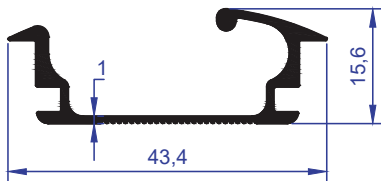

AĞIRLIK
WEIGHT : 0,411 kg/m

Boy Kulp
Lenght Handle

ER 1974

AĞIRLIK
WEIGHT : 0,405 kg/m

Boy Kulp
Lenght Handle

ER 3567

AĞIRLIK
WEIGHT : 0,344 kg/m

Boy Kulp
Lenght Handle

ER 1973

AĞIRLIK
WEIGHT : 0,221 kg/m

Boy Kulp / Lenght Handle

ER 3549

AĞIRLIK
WEIGHT : 0,212 kg/m

Boy Kulp / Lenght Handle

ER 6249

AĞIRLIK
WEIGHT : 0,268 kg/m

Gizli " L " Kulp
Hidden " L " Handle

ER 1228

AĞIRLIK
WEIGHT : 0,410 kg/m

Kulp / Handle

ER 3911

AĞIRLIK
WEIGHT : 0,240 kg/m

Kulp / Handle

ER 4493

AĞIRLIK
WEIGHT : 0,295 kg/m

Kulp / Handle

ER 6006

AĞIRLIK
WEIGHT : 0,233 kg/m

Kulp / Handle

ER 6250

AĞIRLIK
WEIGHT : 0,415 kg/m

Gizli " C " Kulp
Hidden " C " Handle