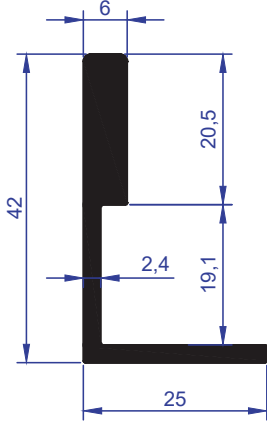

ER 5474

ER 4584

AĞIRLIK
WEIGHT : 0,627 kg/m

Boy Kulp
Lenght Handle

ER 4622

AĞIRLIK
WEIGHT : 0,455 kg/m

Boy Kulp
Lenght Handle

ER 1672

AĞIRLIK
WEIGHT : 0,275 kg/m

Boy Kulp
Lenght Handle

ER 5475

AĞIRLIK
WEIGHT : 0,530 kg/m

Boy Kulp
Lenght Handle

ER 5474

AĞIRLIK
WEIGHT : 0,486 kg/m

Boy Kulp
Lenght Handle

ER 6168

AĞIRLIK
WEIGHT : 0,365 kg/m

Boy Kulp
Lenght Handle

ER 4840

AĞIRLIK
WEIGHT : 0,278 kg/m

Boy Kulp
Lenght Handle

ER 3983

AĞIRLIK
WEIGHT : 0,424 kg/m

Boy Kulp
Lenght Handle

ER 3548

AĞIRLIK
WEIGHT : 0,412 kg/m

Boy Kulp
Lenght Handle

ER 6115

AĞIRLIK
WEIGHT : 0,398 kg/m

Boy Kulp
Lenght Handle

ER 1973